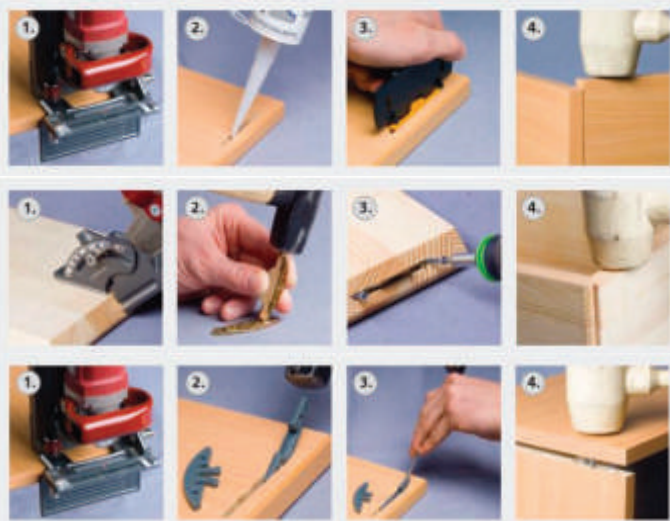

### CHAMP-DRSNI VEZNI ELEMENT:

Za spajanje veznih elementov iz lesa in lesnih kompozitov od 14mm debeline naprej v zajere in vogale brez spon. Vezni element se enostavno zalepi z ICEMA R 145/88 lepilom v zarezo. Pakirano blister 50 parov veznih elementov