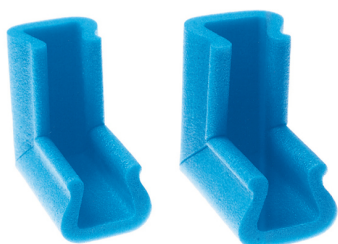

Datum: 16.06.2026

EPE KOTNIK U 35-45 100X100 MM

(slika je simbolična)

Kategorija: [Izoterm plama d.d.](#)

Zaloga: **Ni na zalogi**

Šifra:

[Pošljite povpraševanje](#)

Povpraševanje

x

EPE KOTNIK U 35-45 100X100 MM - 37047

1 KOS Avto program, Domaci mojstri, Keramičarstvo, Kovinarstvo in orodjarstvo, Krovstvo, Mizarstvo, Parketarstvo, Pleskarstvo in fasaderstvo, Stavbno pohištvo, Vodo in elektro inštalacije IZOTERM PLAMA d.d.