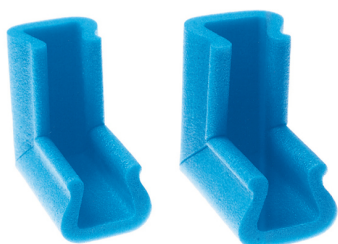

Datum: 02.05.2026

EPE KOTNIK U 35-45 100X100 MM

(slika je simbolična)

Kategorija: [Izoterm plama d.d.](#)

Zaloga: **Ni na zalogi**

Šifra:

[Pošljite povpraševanje](#)

Povpraševanje

x

EPE KOTNIK U 35-45 100X100 MM - 37047

1 KOS Avto program, Domaci mojstri, Keramičarstvo, Kovinarstvo in orodjarstvo, Krovstvo, Mizarstvo, Parketarstvo, Pleskarstvo in fasaderstvo, Stavbno pohištvo, Vodo in elektro inštalacije IZOTERM PLAMA d.d.