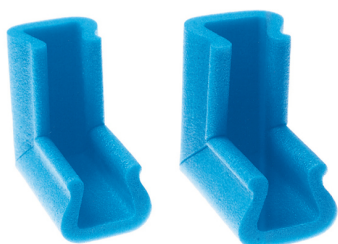

EPE KOTNIK U60-80 100X100 MM

(slika je simbolična)

Kategorija: [Izoterm plama d.d.](#)

Zaloga: **Ni na zalogi**

Šifra:

[Pošljite povpraševanje](#)

Povpraševanje

x