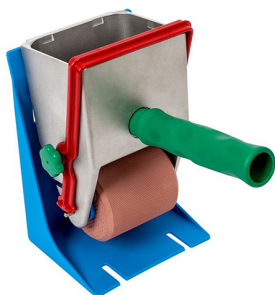

## GUPFO NANAŠALEC LEPILA ROČNI\_75mm

(slika je simbolična)

Kategorija: [Gustav Pfohl](#)  
Zaloga: **Ni na zalogi**  
Šifra:

[Pošljite povpraševanje](#)

**Povpraševanje**

x

GUPFO NANAŠALEC LEPILA ROČNI\_75mm - 09002

## Kratek opis

Ročni nanašalec iz aluminija Lastnosti: Ročni nanašalec za nanašanje lepil in raznih aplikacij - kvaliteten tanek nanos. Enostavno čiščenje.