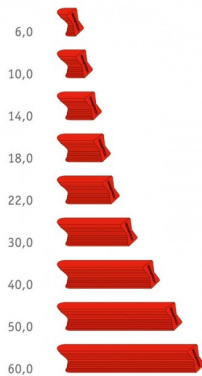

KLP d.o.o.
PC Komenda, Pod jelkami 2, 1218 Komenda, Slovenija

Davčna št.:
Telefon: 01 830 3650
E-mail: info@klp.si
WWW: www.klp.si

Datum: 02.05.2026

(slika je simbolična)

HOFFMANN SPONKE LASTOVICA_W-1_6,0mm

Kategorija: [Hoffmann](#)
Zaloga: **Ni na zalogi**
Šifra:

[Pošljite povpraševanje](#)

Povpraševanje

x