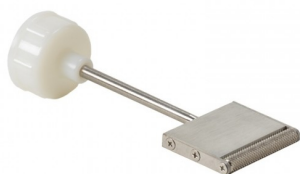

## PIZZI VALJ LOPATAST L50\_ROLLSPACHTEL

Kategorija: [PGS - Pizzi](#)  
Zaloga: **Preverite dobavljivost!**  
Šifra:

[Pošljite povpraševanje](#)

**Povpraševanje**

x

(slika je simbolična)

PIZZI VALJ LOPATAST L50\_ROLLSPACHTEL - 35022B

### Kratek opis