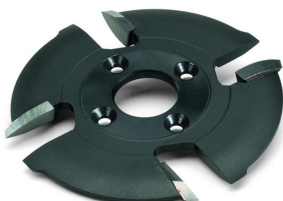

KLP d.o.o.
PC Komenda, Pod jelkami 2, 1218 Komenda, Slovenija

Davčna št.:
Telefon: 01 830 3650
E-mail: info@klp.si
WWW: www.klp.si

Datum: 25.05.2026

(slika je simbolična)

REZKAR ZA SMOLNICE, HM, Z4

Kategorija: [Lamello](#)

Zaloga: **Ni na zalogi**

Šifra:

[Pošljite povpraševanje](#)

Povpraševanje

x